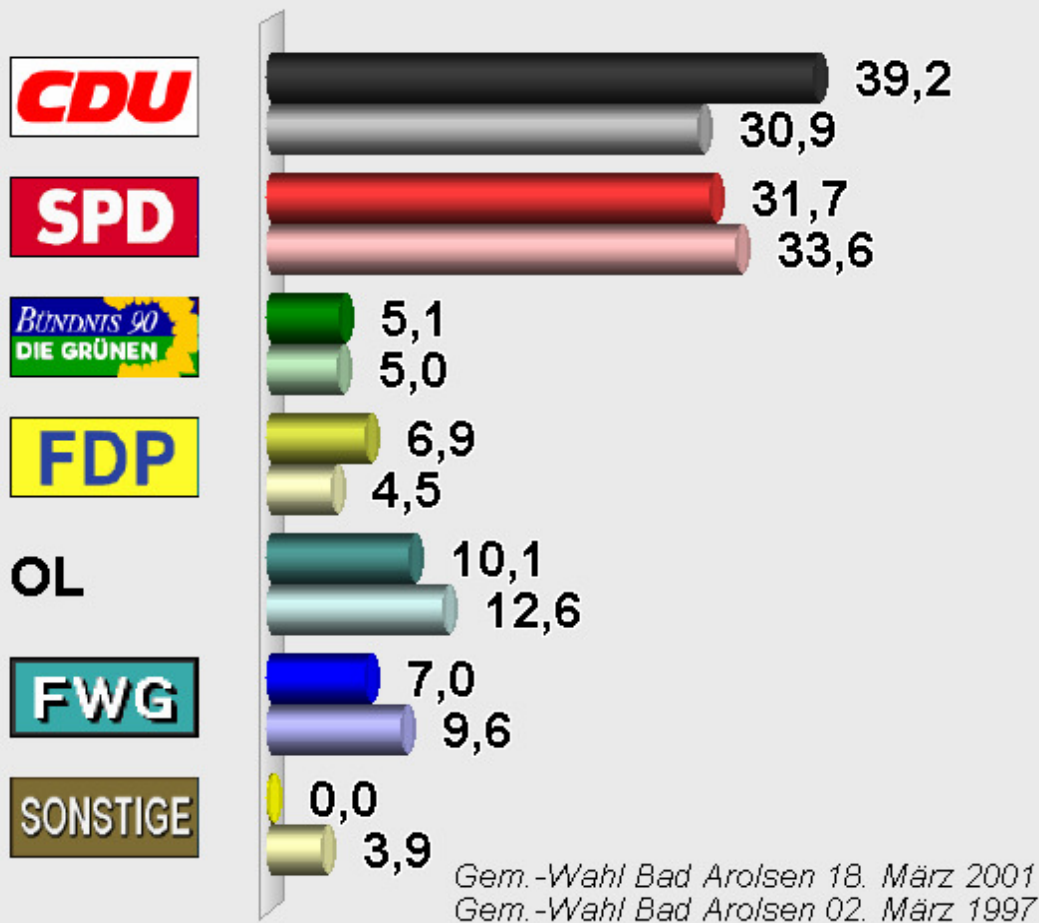

**Gem.-Wahl Bad Arolsen 18. März 2001
im Vergleich mit Gem.-Wahl Bad Arolsen 02. März 1997**
Endergebnis
Stimmenanteile in Prozent (%)

Gem.-Wahl Bad Arolsen 18. März 2001

Wahlb. insges.	13.124
Wahlb. ohne Sperrv.	11.161
Wahlb. mit Sperrv.	1.963
Stimmzettel	7.168
dav. mit Wahlschein	1.858
Ungült. Stimmzettel	180

	<i>Stimmen</i>	<i>Anteil</i>
CDU	96.347	39,2%
SPD	78.053	31,7%
Grüne	12.526	5,1%
F.D.P.	17.049	6,9%
OL	24.926	10,1%
FWG	17.136	7,0%