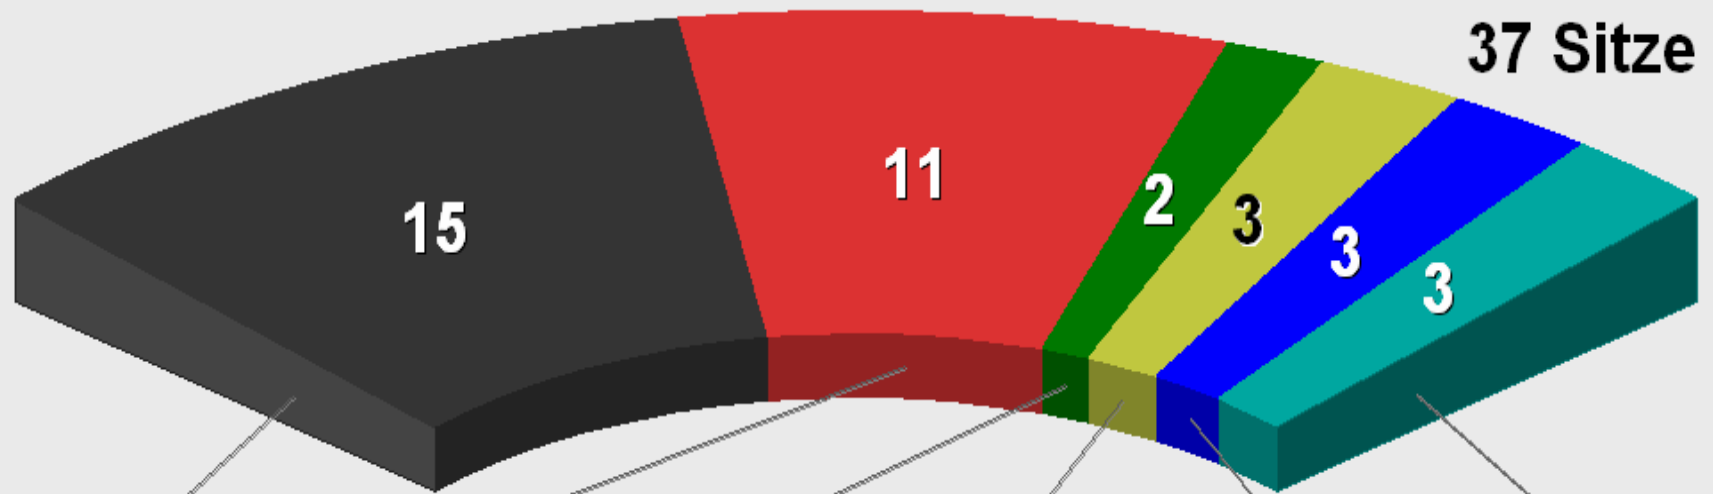

Gem.-Wahl Bad Arolsen 26. März 2006  
Sitzverteilung

**15 Sitze**

82.971 Stimmen  
40,9%

**2 Sitze**

13.460 Stimmen  
6,6%

**11 Sitze**

61.214 Stimmen  
30,2%

**3 Sitze**