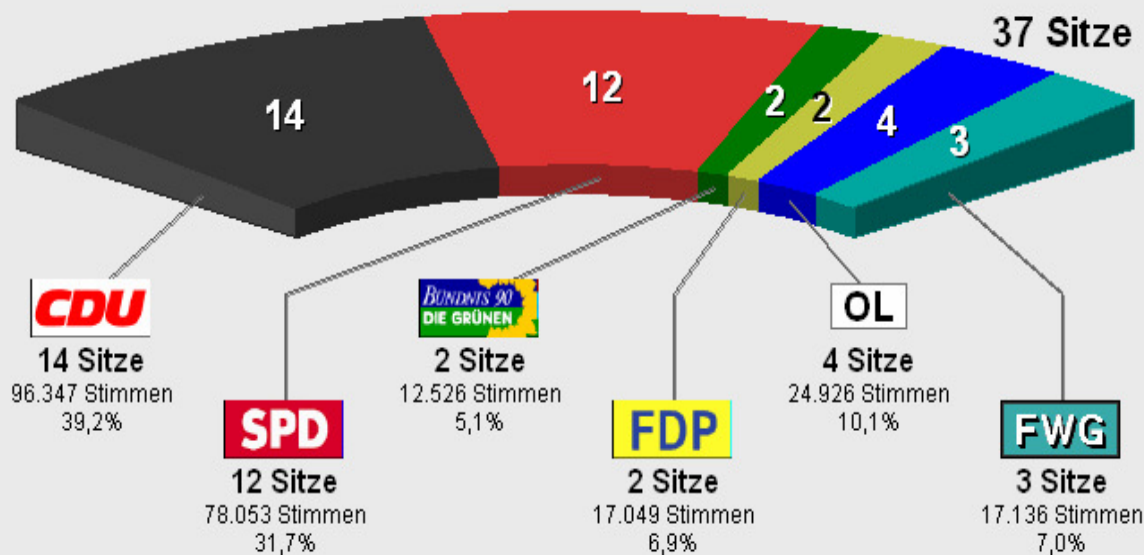

Gem.-Wahl Bad Arolsen 26. März 2006 Sitzverteilung

Gem.-Wahl Bad Arolsen 18. März 2001

Sitzverteilung GemW Bad Arolsen

	Anteil	Sitze
CDU	40,9%	15
SPD	30,2%	11
GRÜNE	6,6%	2
FDP	7,3%	3
OL	8,2%	3
FWG	6,8%	3