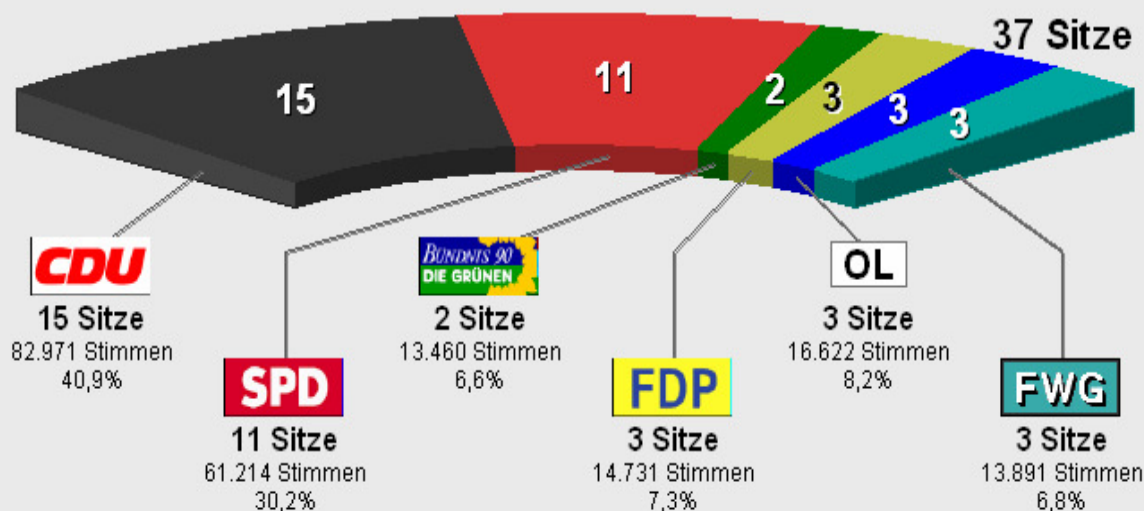

Gem.-Wahl Bad Arolsen 26. März 2006 Sitzverteilung

Gem.-Wahl Bad Arolsen 18. März 2001

Sitzverteilung GemW Bad Arolsen

	Anteil	Sitze
CDU	40,9%	15
SPD	30,2%	11
GRÜNE	6,6%	2
FDP	7,3%	3
OL	8,2%	3
FWG	6,8%	3