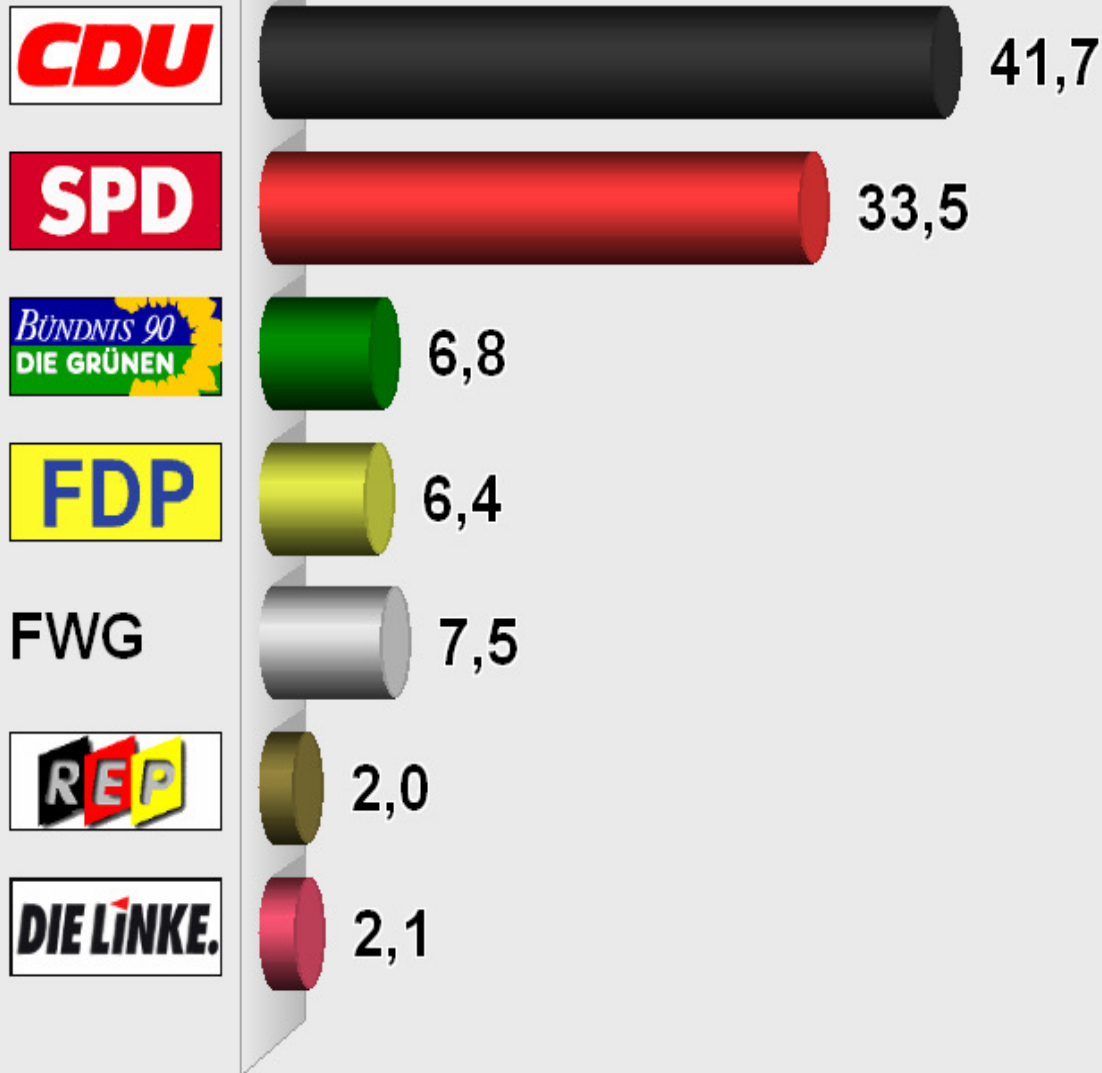

Kreiswahl LK Waldeck-Frankenberg 2006

Endergebnis

Stimmenanteile in Prozent (%)

Wahlb. ohne Sperrv.	11.790
Wahlb. mit Sperrv.	1.374
Wahlb. nach §	0
Wahlb. insges.	13.164
Wählerinnen / Wähler	6.150
dav. mit Wahlschein	1.278
Ungült. Stimmzettel	293
Gültige Stimmen	388.102
Wahlbeteiligung	46,7 %

	Stimmen	Anteil
CDU	161.819	41,7 %
SPD	130.014	33,5 %
GRÜNE	26.367	6,8 %
FDP	24.916	6,4 %
FWG	29.053	7,5 %
REP	7.807	2,0 %
Die Linke.	8.126	2,1 %