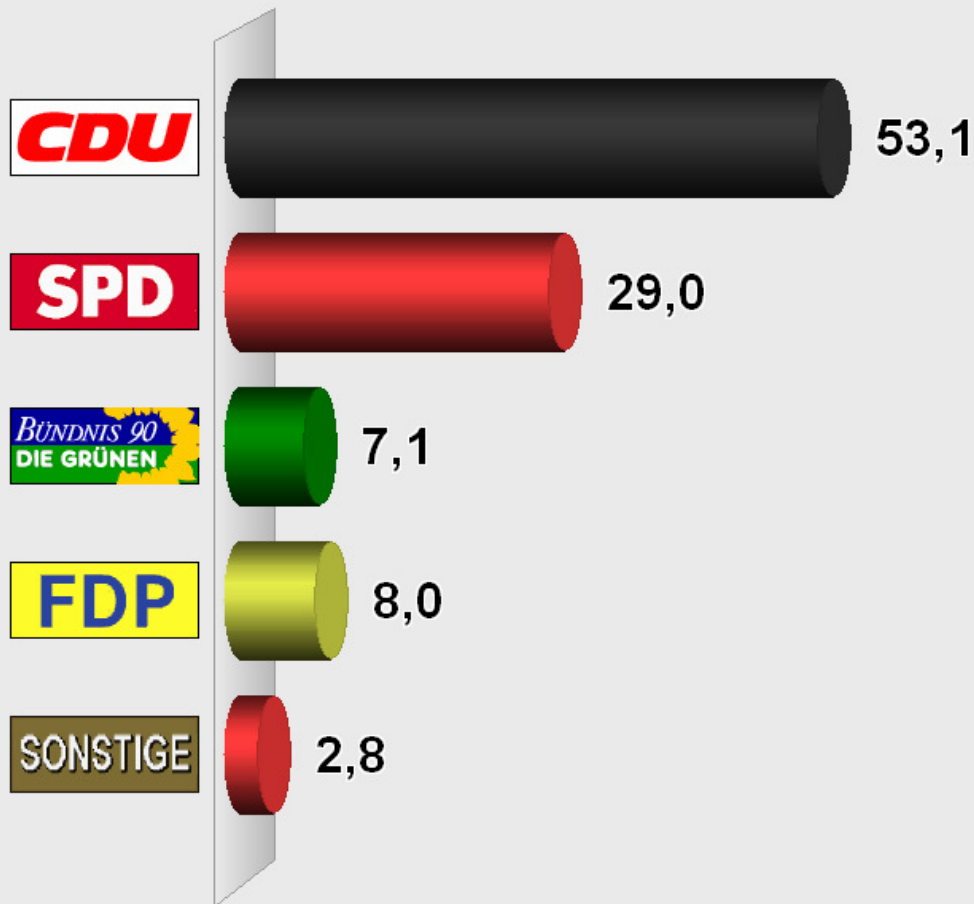

LTW 2003 WaFkb-Bad Arolsen-Landesst.
Endergebnis
 Stimmenanteile in Prozent (%)

Wahlb. ohne Sperrv.	11.482
Wahlb. mit Sperrv.	1.206
Wahlb. nach § 15, 2 LWG	0
Wahlb. insges.	12.688
Stimmzettel	7.945
dav. mit Wahlschein	1.164
Ungült. Landesstimmen	164
Gültige Landesstimmen	7.781
Wahlbeteiligung	62,6%

	Landesstimmen	Anteil
CDU	4.132	53,1%
SPD	2.259	29,0%
GRÜNE	549	7,1%
FDP	624	8,0%
REP	89	1,1%
Die Tierschutzpartei	44	0,6%
Die Frauen	14	0,2%
PBC	7	0,1%
DKP	5	0,1%
ödp	21	0,3%
BüSo	1	0,0%
FAG Hessen	4	0,1%
PSG	2	0,0%
Schill	30	0,4%