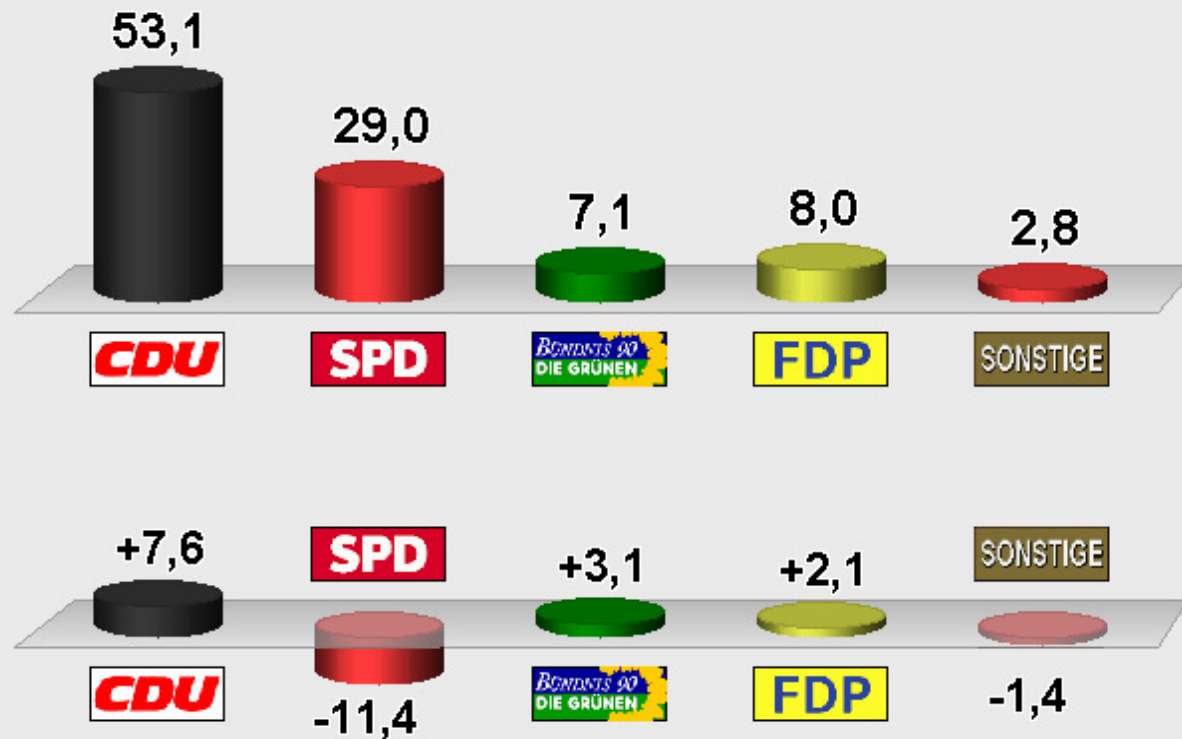

**LTW 2003 WaFkb-Bad Arolsen-Landesst.
im Vergleich mit LTW 1999 WaFkb-Bad Arolsen-Landesst.
Endergebnis**
Stimmenanteile in Prozent (%), Gewinne/Verluste in Prozentpunkten

LTW 2003 WaFkb-Bad Arolsen-Landesst.

Wahlb. ohne Sperrv.	11.482
Wahlb. mit Sperrv.	1.206
Wahlb. nach § 15, 2 LWG	0
Wahlb. insges.	12.688
Stimmzettel	7.945
dav. mit Wahrschein	1.164
Ungült. Landesstimmen	164
Gültige Landesstimmen	7.781
Wahlbeteiligung	62,6 %