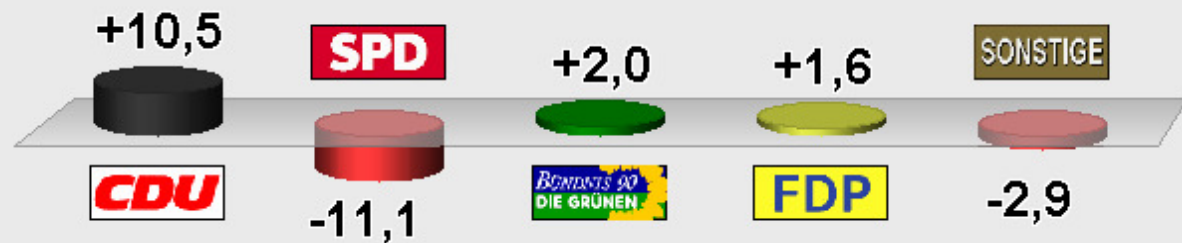

**LTW 2003 WaFkb-Bad Arolsen-WK-Stimme
im Vergleich mit LTW 1999 WaFkb-Bad Arolsen-WK-Stimme
Endergebnis**

Stimmenanteile in Prozent (%), Gewinne/Verluste in Prozentpunkten

LTW 2003 WKS

Wahlb. ohne Sperrv.	11.482
Wahlb. mit Sperrv.	1.206
Wahlb. nach § 15, 2 LWG	0
Wahlb. insges.	12.688
Stimmzettel	7.945
dav. mit Wahlschein	1.164
Ungült. Wahlkreisstimmen	201
Gültige Wahlkreisstimmen	7.744
Wahlbeteiligung	62,6%