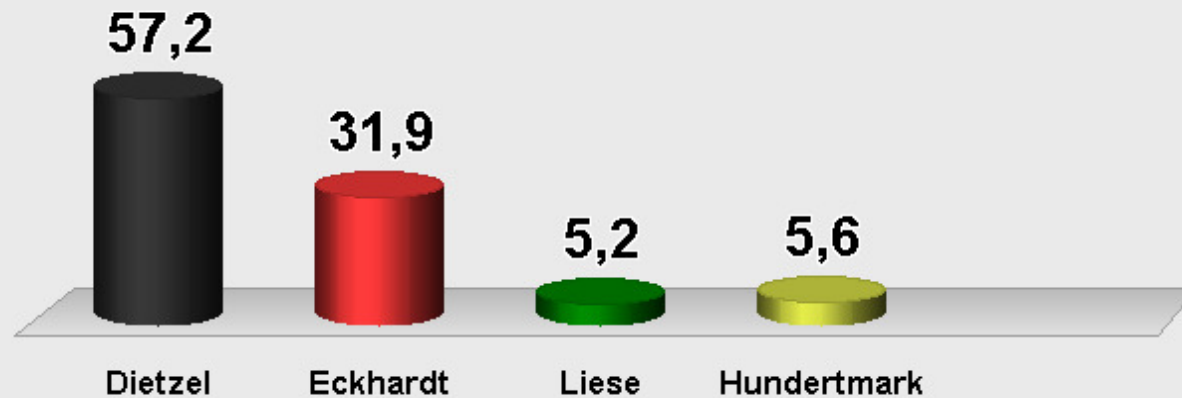

**LTW 2003 WaFkb-Bad Arolsen-WK-Stimme
im Vergleich mit LTW 1999 WaFkb-Bad Arolsen-WK-Stimme
Endergebnis**

Stimmenanteile in Prozent (%), Gewinne/Verluste in Prozentpunkten

LTW 2003 WKS

Wahlb. ohne Sperrv.	11.482
Wahlb. mit Sperrv.	1.206
Wahlb. nach § 15, 2 LWG	0
Wahlb. insges.	12.688
Stimmzettel	7.945
dav. mit Wahlschein	1.164
Ungült. Wahlkreisstimmen	201
Gültige Wahlkreisstimmen	7.744
Wahlbeteiligung	62,6%

	Wahlkreisstimmen	Anteil
Dietzel	4.432	57,2%
Eckhardt	2.473	31,9%
Liese	406	5,2%
Hundertmark	433	5,6%

1050 St. Verzerrung für Dietzel