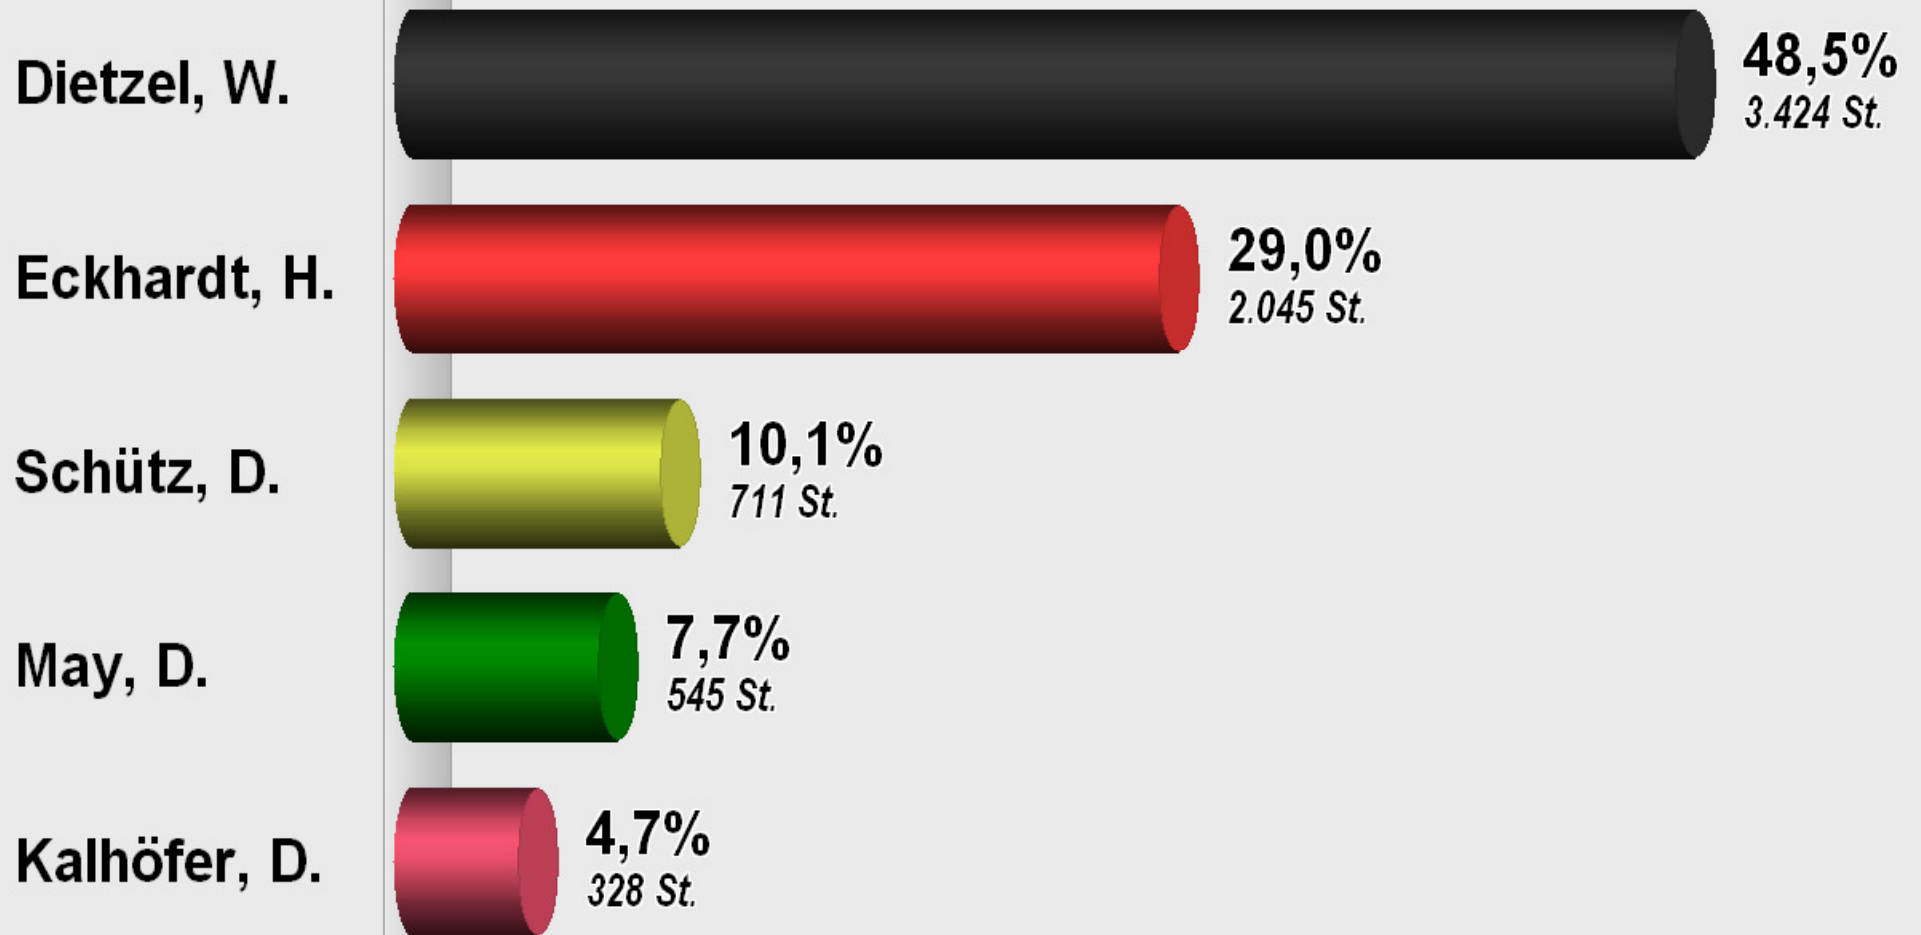

LTW 2009 Waldeck-Frankenberg Wahlkreis
Vorläufiges Endergebnis
Stimmenanteile in Prozent (%)

Wahlbeteiligung 56,7%