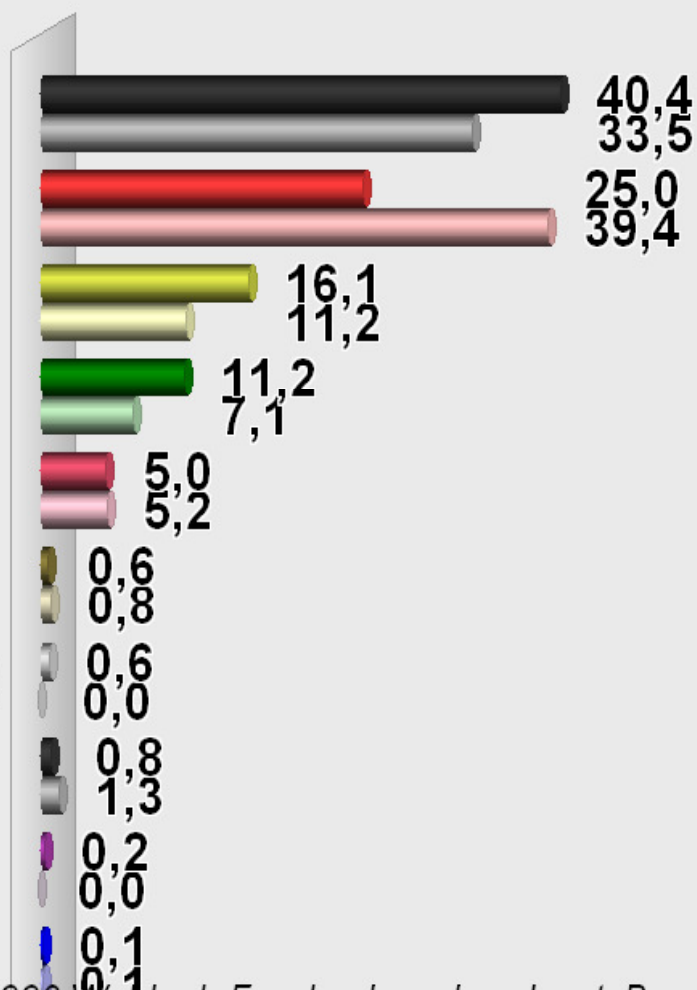

LTW 2009 Waldeck-Frankenberg Landesst. B im Vergleich mit LTW 2008 Waldeck-Frankenberg Landesst. Vorläufiges Endergebnis

Stimmenanteile in Prozent (%)

FREIE WÄHLER

PIRATEN

LTW 2009 Waldeck-Frankenberg Landesst. B
LTW 2008 Waldeck-Frankenberg Landesst.

LTW 2009 Waldeck-Frankenberg Landesst. B

Wahlb. ohne Sperrv.	11.677
Wahlb. mit Sperrv.	1.076
Wahlb. nach § 12a, 2 LWO	0
Wahlb. insges.	12.753
Wähler	7.234
dav. mit Wahlschein	1.000
Ungült. Landesstimmen	174
Gültige Landesstimmen	7.060
Wahlbeteiligung	56,7%

	Landesstimmen	Anteil
CDU	2.853	40,4%
SPD	1.763	25,0%
FDP	1.140	16,1%
GRÜNE	789	11,2%
DIE LINKE	353	5,0%
REP	39	0,6%
FREIE WÄHLER	45	0,6%
NPD	54	0,8%
PIRATEN	17	0,2%
BüSo	7	0,1%